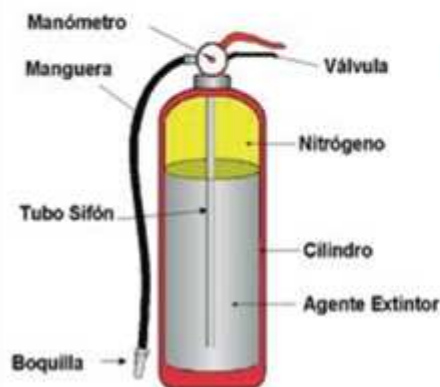

E – mail: info@ecuatepi.com

EXTINTOR TIPO ABC

POLVO QUÍMICO SECO

Marca: ECUATEPI

Procedencia: Taiwanés

Capacidad: 20 - 10 - 5 - 2.5 libras

Extintor de alta calidad con polvo químico seco tipo ABC multipropósito para extinguir fuego de tipo A, solidos, madera telas, papel, clase B: líquidos inflamables y combustibles, grasas, pinturas. Clase C: equipos eléctricos. El cilindro está fabricado en lamina CR calibre 18 y pintado con pintura electrostática que garantiza una larga duración y buen acabado, con válvula de bronce importada, manijas metálicas recubiertas con pintura electrostática rosca de 30 mm, paso 1.5 mm, boquilla. Fabricado bajo las normas técnicas NTC 652 (UL- 229), NTC 1916 (UL 7 - 11). NTC 2885 (NFP A10), presurizado con nitrógeno como agente expulsor.

características

	Agente extintor	Polvo quinimico seco ABC multiproposito
	Agente expulsor	Nitrogeno N2
	Manguera	Si
	% de descarga	Hasta el 97 %

TÉCNICAS ECUATORIANAS DE PROTECCIÓN CONTRA INCENDIOS

ECUATEPI S.A.